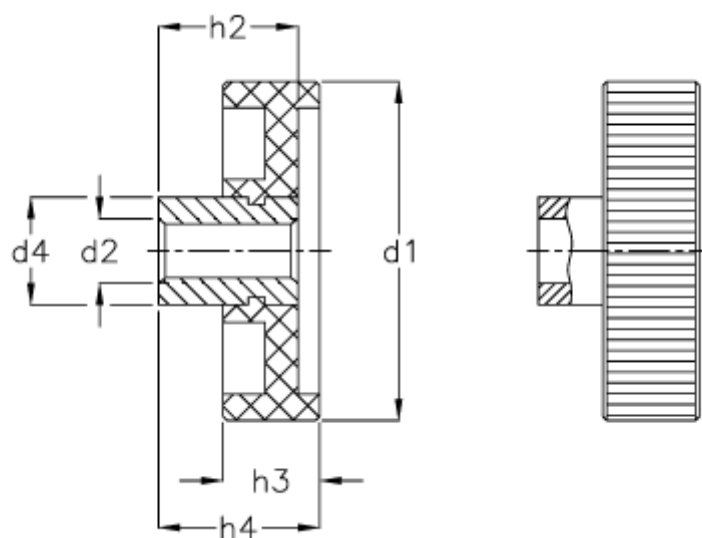

Varenummer: 20226KU80B16  
Beskrivelse: E+G Håndhjul  
GN 226-KU-80-B16

## Mål

$d1 = 80$   
 $d2 = B16$   
 $d4 = 25$   
 $h1 = 36$   
 $h2 = 29$   
 $h3 = 22$